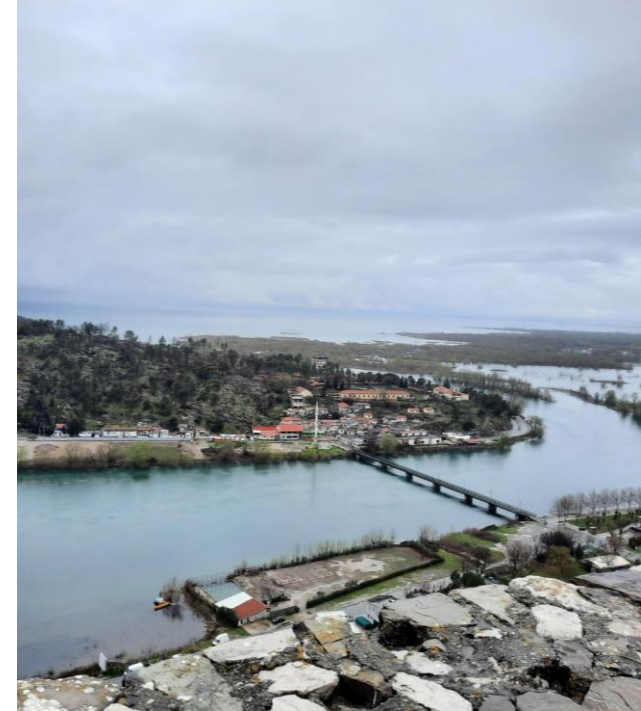

Albanienprojekt der Liebfrauenschule Coesfeld

Inhalt

- Missionsstation in Fushë-Arrëz
- Landschaft
- Kultur und die Menschen vor Ort
- Sehenswürdigkeiten
- Kindergarten
- Vorschule
- Ambulanz

Missionsstation in Fushë-Arrëz

- Missionsstation Shen Fatlumi Ruga Benedikti XVI
- Der Träger: Die katholische Kirche in Verantwortung von Schwester Gracias Ruf und mit den deutschen Kapuzinern Andreas Walfermann, Bruder Jeremias Borgards und Bruder Christian Albrecht
- Leitbild: Das christliche Menschenbild, sie arbeiten nach dem Motto „Du sollst deinen nächsten Lieben“

Landschaft

Kultur und die Menschen vor Ort

Sehenswürdigkeiten

Sehenswürdigkeiten

Kindergarten

Vorschule

Vorschule

- Kinder 4 - 6 Jahre alt
- Unterricht in albanisch, englisch, deutsch
- auch 2 Kinder mit Behinderungen nehmen am Unterricht teil